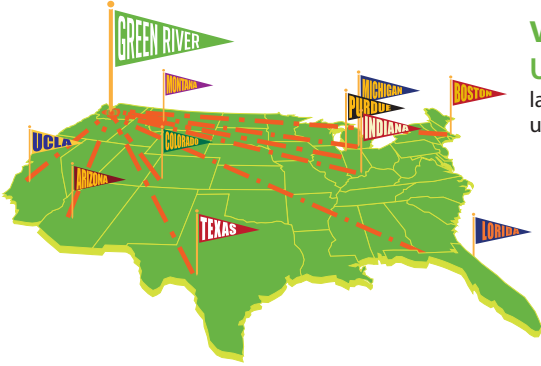

ADMISIÓN A LA EDUCACIÓN DE POSGRADO

Los egresados de Green River informaron haber sido aceptados en programas de posgrado en muchas de las universidades listadas a continuación:

Harvard University
 Massachusetts Institute of Technology
 Stanford University
 Tsinghua University, China
 University of Cambridge, United Kingdom
 University of Oxford, United Kingdom
 University of Toronto, Canada
 Yale University

ADMISIONES A ESCUELAS ESPECIALIZADAS

Los graduados de Green River han informado haber sido aceptados en escuelas especializadas, entre ellas:

California College of the Arts
 Embry-Riddle Aeronautical University
 Florida Institute of Technology
 New York Film Academy
 Pratt Institute
 Savannah College of Art & Design
 School of the Art Institute of Chicago
 School of Visual Arts

VEN A ESTUDIAR A EE. UU.

TRANSFERENCIA UNIVERSITARIA "2+2"

Los estudiantes cursan los dos primeros años* de su Pregrado en Green River. Con ayuda de un asesor, los estudiantes desarrollan un **Plan de Transferencia Individual** que comprende educación general y clases de introducción a su área de especialización. En el primer trimestre de los estudios académicos, los estudiantes participan en el curso obligatorio **Experiencia Universitaria del Estudiante Internacional** para prepararse para triunfar. *Dependiendo de la evaluación inicial del programa elegido, es posible que los estudiantes necesiten tomar clases de desarrollo no transferibles, y el programa puede tomar más tiempo.